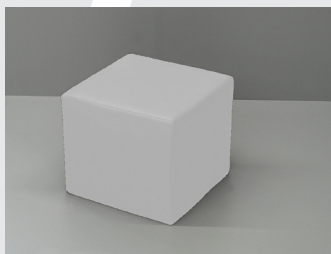

Hocker

Artikel: 01.312 X

Masse: 45 x 45cm
Sitzhöhe = 40cm

Farbe: weiss

Infos: Kunstleder