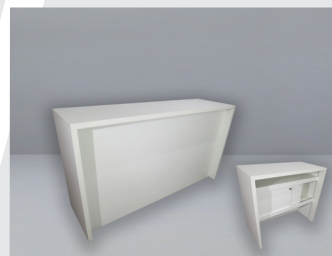

Theke gross

Artikel: 03.208

Masse: 160 x 60cm
h = 110cm

Farbe: weiss

Info: 2 Tablare, abschliessbar