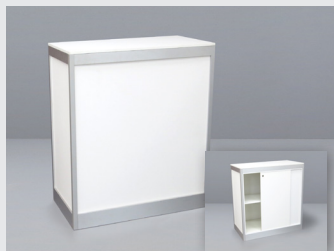

Begegnungstheke gross

Artikel: 03.105 X

Masse: 279 x 80cm
h = 110cm

Farbe: weiss

Info: unten geschlossen

04 Korpusse

Korpus 1

Artikel: 04.101
Masse: 103 x 53cm
h = 110cm
andere Höhe auf Anfrage
Farbe: weiss oder auf Anfrage
Infos: Schiebetür abschliessbar,
inklusive Tablar