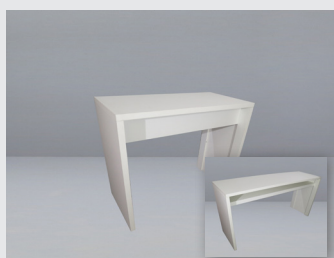

Theke klein

Artikel: 03.202

Masse: 60 x 60cm
h = 110cm

Farbe: weiss

Info: 2 Tablare, abschliessbar

Theke standard offen

Artikel: 03.203

Masse: 120 x 60cm
h = 110cm