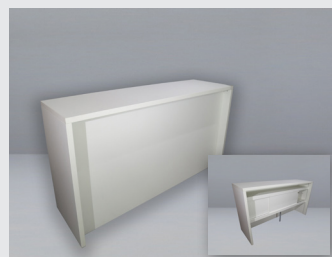

Theke lang

Artikel: 03.206

Masse: 200 x 60cm
h = 110cm

Farbe: weiss

Info: 2 Tablare, abschliessbar