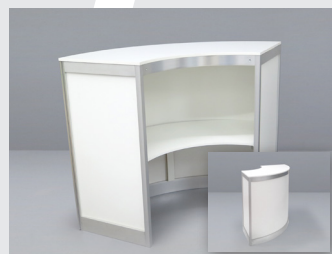

Rundkorpus 1/4

Artikel: 04.105
Masse: 103 x 103cm
h = 110cm
Farbe: weiss oder auf Anfrage
Infos: hinten offen, inkl. Tablar,
auch 1/2 und 3/4 erhältlich