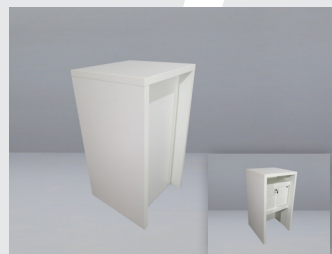

Theke klein

Artikel: 03.202

Masse: 60 x 60cm
h = 110cm

Farbe: weiss

Info: 2 Tablare, abschliessbar