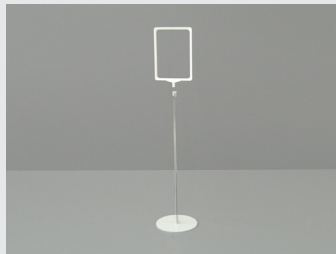

Produkttafel | Wegweiser

Artikel: 07.301 | 07.304
Masse: 120-185cm 07.301 A4
120-185cm 07.304 A3
Farbe: weiss
Infos: hoch | quer