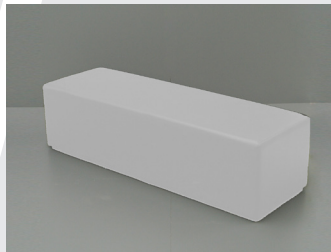

Farbe: Ebenholz | chrom

Infos: stapelbar

Stuhl (weiss)

Artikel: 01.204

Masse: Sitzhöhe = 45cm

Farbe: weiss | chrom

Infos: stapelbar

Bistrostuhl

Infos: Kunstleder

Lounge-Cube

Artikel: 01.306 X

Masse: 145 x 45cm
Sitzhöhe = 40cm

Farbe: schwarz

Infos: Kunstleder

Lounge-Cube

Artikel: 01.311 X

Masse: 145 x 45cm
Sitzhöhe = 40cm

Farbe: weiss

Infos: Kunstleder

Lounge (Komplett)

Artikel: 01.307 X

Masse: 240 x 240 x 78cm
Sitzhöhe = 43cm

Farbe: schwarz

Infos: 10-teilig modular

Beistelltisch

Artikel: 01.308 | 01.309

Masse: 75 x 60cm
h = 50cm

Farbe: schwarz 01.308
weiss 01.309

Infos: Gestell schwarz

Lounge-Sessel

Artikel: 01.301 X

Masse: 70 x 82 x 80cm
Sitzhöhe = 40cm