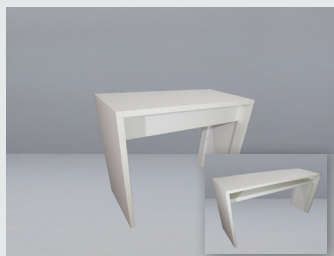

Farbe: weiss

Info: 1 Tablar, unten offen

Theke standard

Artikel: 03.204

Masse: 120 x 60cm
h = 110cm

Farbe: weiss

Info: 2 Tablare, abschliessbar

Theke gross offen